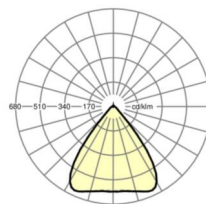

параметры

номер заказа	19437026370
код EAN	4020863417636
номер таможенного тарифа	94051190
Знак прохождения контроля	IP 64, класс защиты I, для рабочих мест за дисплеем 65°<3000, ENEC10 VDE, F, D, HACCP DIN10500/Food/IFS-пригодность для применения/BRC, Indoor, CE
Степень ударопрочности IK	IK03 (-20°C bis 45°C)
Температура окружающей среды	ta -20°C в 45°C
Особые свойства	Готовность к IoT «Ready for IoT»
Гарантийный срок	5 лет
Государственные программы поддержки	BEG - государственные субсидии для энергосберегающих зданий (действительна только для Германии)

электротехника

Балласт	Электронный драйвер DALI2 (1 штука)
Мощность системы	39W
сетевое напряжение	230V/50Hz
автоматический предохранитель (пусковой ток)	13 штук/B10, 24 штук/B16, 25 штук/C10, 40 штук/C16
класс энергосбережения/Источник света	D

DEEP-LINK

<https://www.regiolum.de/ru/article/19437026370>